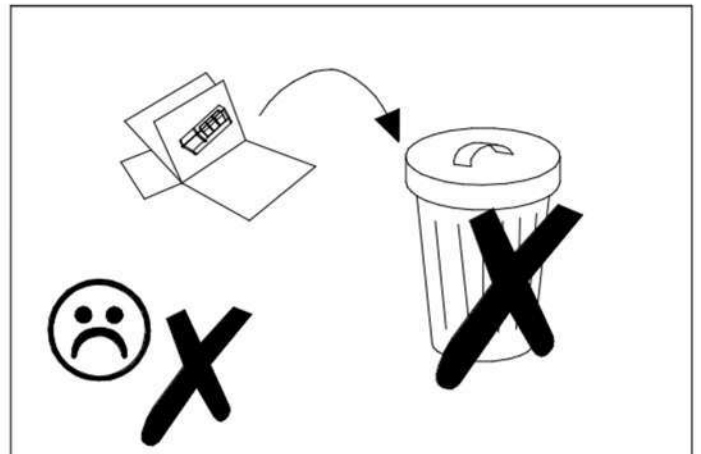

# KLIO 90

60 min

	ROZMER; DIMENZIÓ; DIMENZIJA; DIMENSIJE ROZMĚR; DIMENSIUNE				KÓD COD BROJ KODA	BALÍK CSOMAG PAKET BALÍČEK PACHET
1	900	560	16	1	1001	1/1
2	464	267	16	2	1003	1/1
3	804	506	16	1	1005	1/1
4	399	38	38	2		1/1
5	1	1	1	1		1/1
6	804	45	16	2		1/1
7	804	45	16	2		1/1