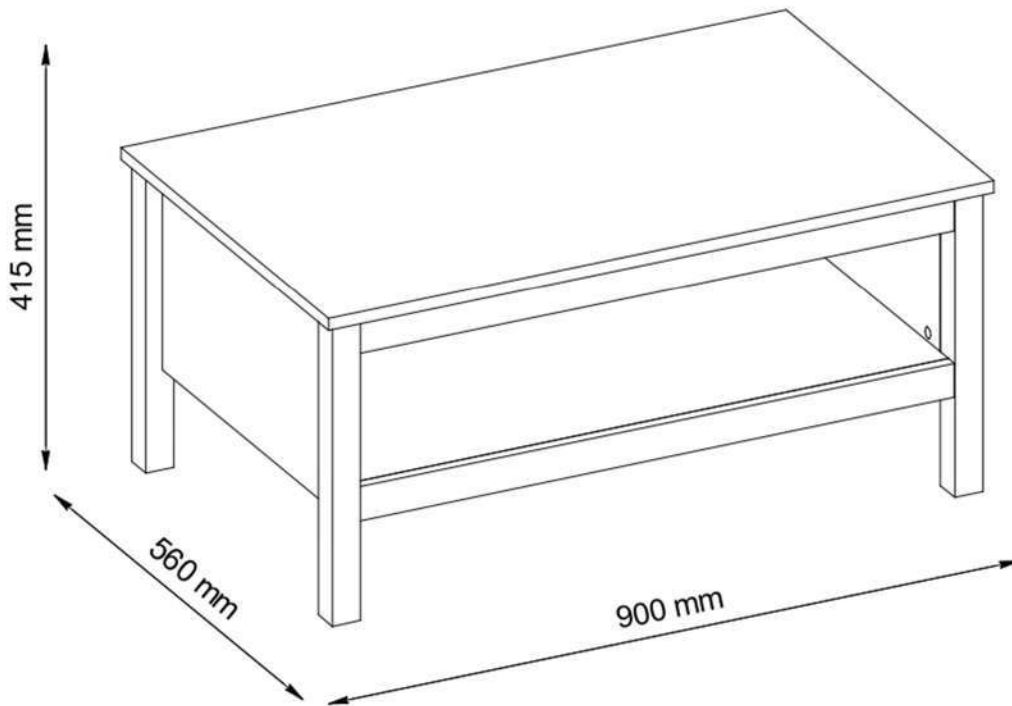

# KLIO 90

60 min

	ROZMER; DIMENZIÓ; DIMENZIJA; DIMENSIJE ROZMĚR; DIMENSIUNE				KÓD COD BROJ KODA	BALÍK CSOMAG PAKET BALÍČEK PACHET
1	900	560	16	1	1001	1/1
2	464	267	16	2	1003	1/1
3	804	506	16	1	1005	1/1
4	399	38	38	2		1/1
5	1	1	1	1		1/1
6	804	45	16	2		1/1
7	804	45	16	2		1/1