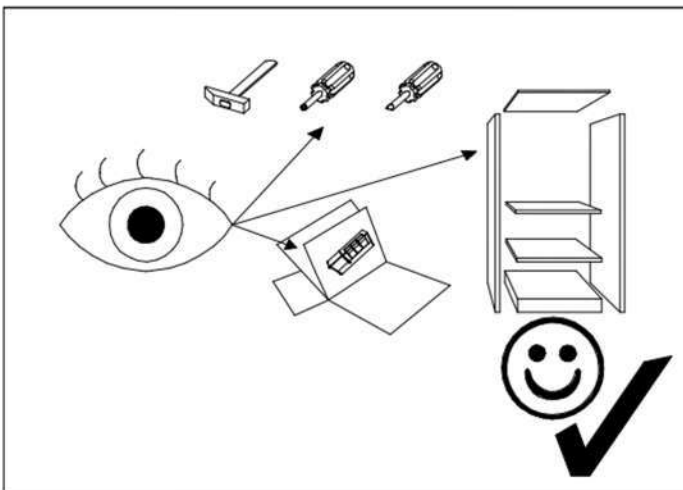

# KLIO 90

60 min

	ROZMER; DIMENZIÓ; DIMENZIJA; DIMENSIJE ROZMĚR; DIMENSIUNE				KÓD COD BROJ KODA	BALÍK CSOMAG PAKET BALÍČEK PACHET
1	900	560	16	1	1001	1/1
2	464	267	16	2	1003	1/1
3	804	506	16	1	1005	1/1
4	399	38	38	2		1/1
5	1	1	1	1		1/1
6	804	45	16	2		1/1
7	804	45	16	2		1/1