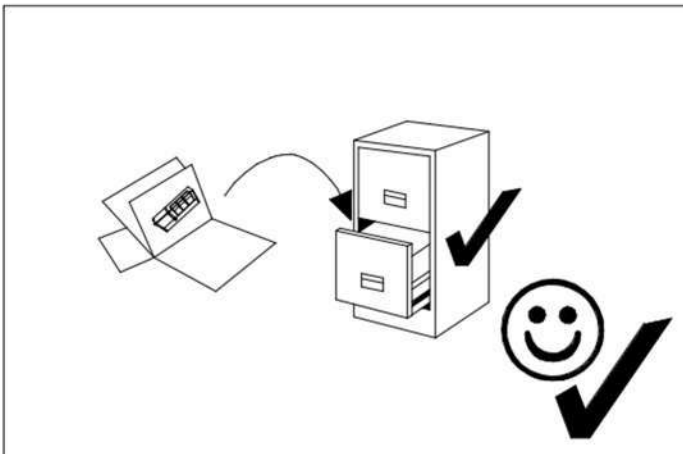

# KLIO 90

60 min

	ROZMER; DIMENZIÓ; DIMENZIJA; DIMENSIJE ROZMĚR; DIMENSIUNE				KÓD COD BROJ KODA	BALÍK CSOMAG PAKET BALÍČEK PACHET
1	900	560	16	1	1001	1/1
2	464	267	16	2	1003	1/1
3	804	506	16	1	1005	1/1
4	399	38	38	2		1/1
5	1	1	1	1		1/1
6	804	45	16	2		1/1
7	804	45	16	2		1/1