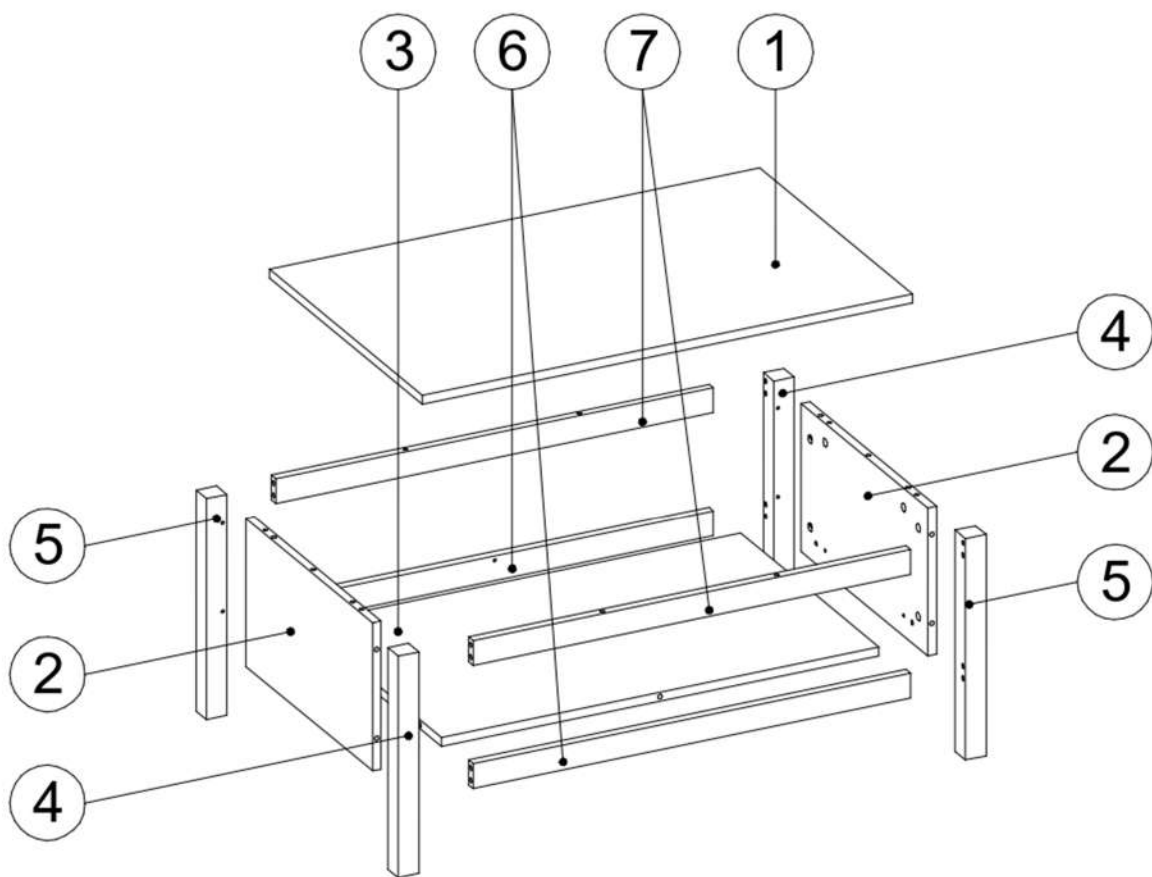

# KLIO 90

60 min

	ROZMER; DIMENZIÓ; DIMENZIJA; DIMENSIJE ROZMĚR; DIMENSIUNE				KÓD COD BROJ KODA	BALÍK CSOMAG PAKET BALÍČEK PACHET
1	900	560	16	1	1001	1/1
2	464	267	16	2	1003	1/1
3	804	506	16	1	1005	1/1
4	399	38	38	2		1/1
5	1	1	1	1		1/1
6	804	45	16	2		1/1
7	804	45	16	2		1/1

▶ 1

▶ 2

▶ 3