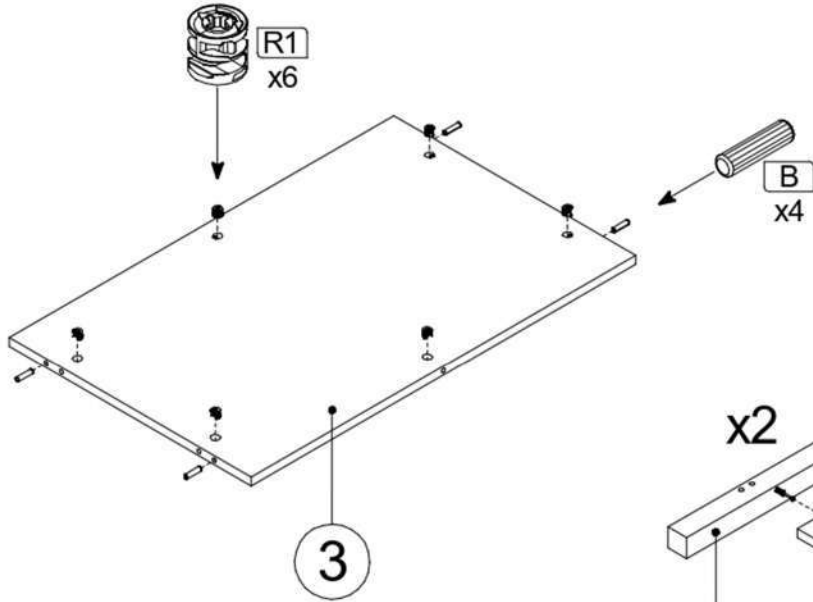

# KLIO 90

60 min

	ROZMER; DIMENZIÓ; DIMENZIJA; DIMENSIJE ROZMĚR; DIMENSIUNE				KÓD COD BROJ KODA	BALÍK CSOMAG PAKET BALÍČEK PACHET
1	900	560	16	1	1001	1/1
2	464	267	16	2	1003	1/1
3	804	506	16	1	1005	1/1
4	399	38	38	2		1/1
5	1	1	1	1		1/1
6	804	45	16	2		1/1
7	804	45	16	2		1/1

▶ 1

▶ 2

▶ 3